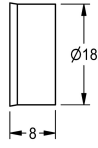

## KWC

Flow controller 12.0 l/min

Modell-Linie: SPARE-PARTS-GENER. | ESHHE0002

Varaosat | Varaosat suihkut

### KWC-No.

**2000104783**

Virtauksen säädin 12.0 l/min.

Flow controller 12.0 l/min

### Tekniset tiedot

Täyttömäärä

1

Määrä mittayksikkö

Kappaleita

IviCode

0