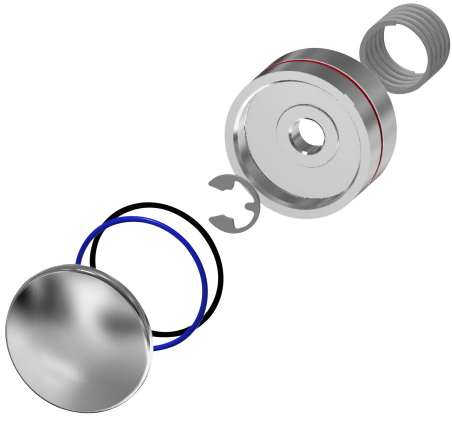

KWC

Tlačná krytka

Modell-Linie: AQUALINE | ESHOW0039

Příslušenství a funkční díly | Náhradní díly Umyvadlové armatury

KWC-No.

2000104784

Tlačná krytka pro samouzavírací průchozí ventil AQUALINE DN 15.

Technické údaje