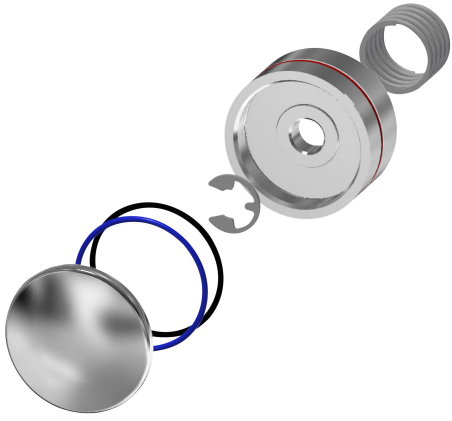

KWC Druckkappe

Modell-Linie: AQUALINE | ESHOW0039
Zubehör und Funktionsteile | Ersatzteile Duschen

KWC-Nr.

2000104784

Druckkappe zum AQUALINE-Selbstschluss-Durchgangsventil DN 15.

Technische Daten

Füllmenge

1

Mengeneinheit

Stück