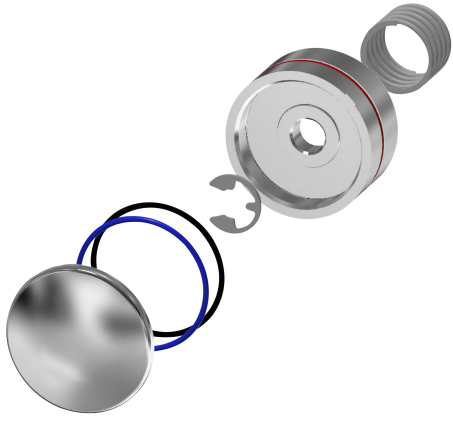

## KWC Druckkappe

Modell-Linie: AQUALINE | ESHOW0039  
Zubehör und Funktionsteile | Ersatzteile Duschen

### KWC-Nr.

2000104784

Druckkappe zum AQUALINE-Selbstschluss-Durchgangsventil DN 15.