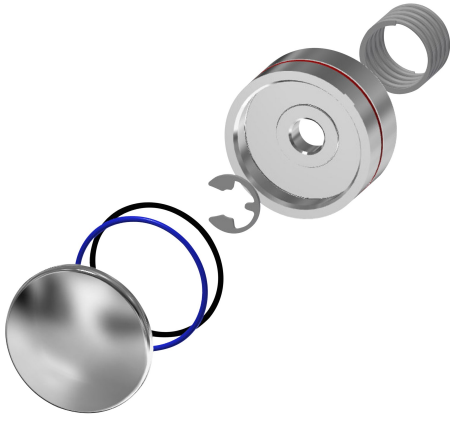

KWC

Caperuza de pulsador

Modell-Linie: AQUALINE | ESHOW0039

Piezas de repuesto | Piezas de repuesto para duchas

KWC-No.

2000104784

Caperuza de pulsador para válvula de paso con cierre automático AQUALINE DN 15.