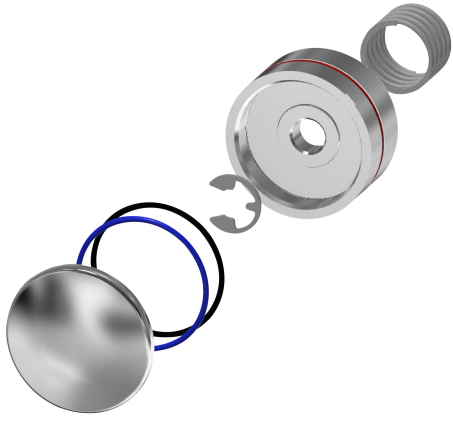

KWC

Bouchon de pression

Modell-Linie: AQUALINE | ESHOW0039

Pièces de rechange | Pièces de rechange robinetterie de douche

KWC-No.

2000104784

Embout de pression pour vanne à fermeture automatique
AQUALINE DN 15.

Données techniques

Unité de remplissage

1

Unité de mesure

Pièce

teamNumber

0