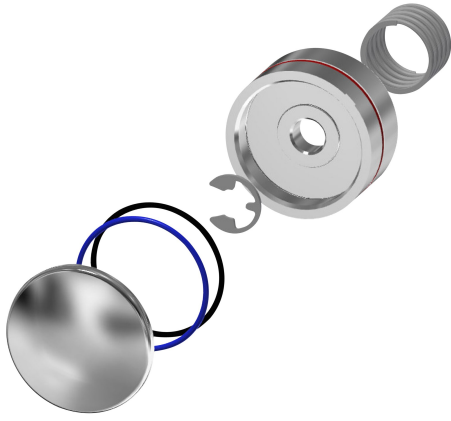

KWC

Cappuccio a pressione

Modell-Linie: AQUALINE | ESHOW0039
Ricambi | Ricambi per rubinetteria doccia

KWC-No.

2000104784

Cappuccio a pressione per rubinetteria temporizzata DN 15
AQUALINE.

Dati tecnici

Capacità
Quantità UOM
teamNumber