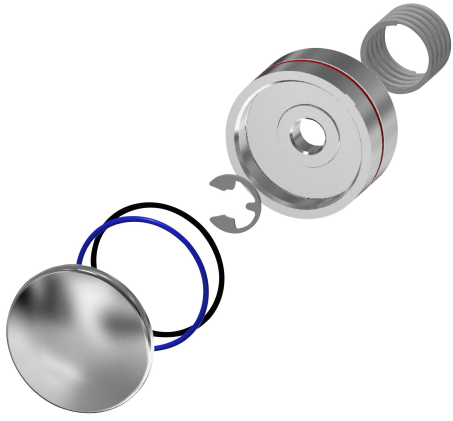

KWC

Cappuccio a pressione

Modell-Linie: AQUALINE | ESHOW0039
Ricambi | Ricambi per rubinetteria doccia

KWC-No.

2000104784

Cappuccio a pressione per rubinetteria temporizzata DN 15
AQUALINE.

Dati tecnici

Capacità

1

Quantità UOM

Pezzi