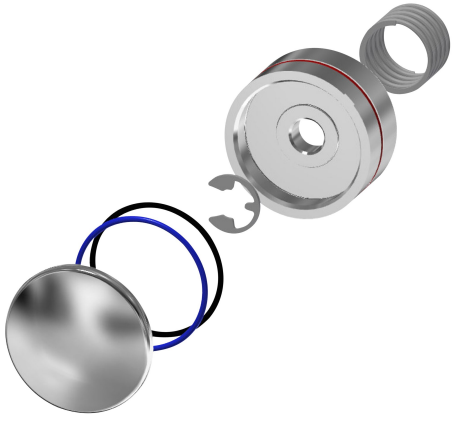

## KWC Drukkap

Modell-Linie: AQUALINE | ESHOW0039  
Reserve onderdelen | Reserve-onderdelen douches

### KWC-No.

2000104784

Drukkap voor AQUALINE – zelfsluitende douchearmatuur DN 15.