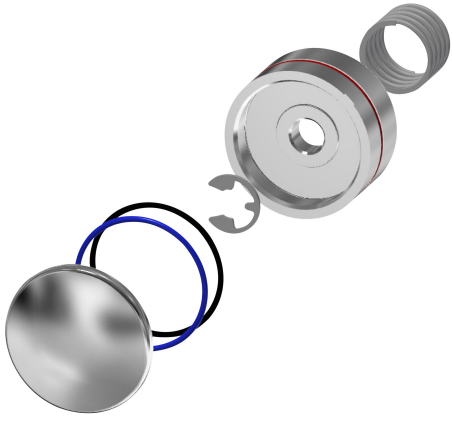

KWC Przycisk

Modell-Linie: AQUALINE | ESHOW0039

Aksesoria i elementy funkcyjne | Części zamienne do armatur natryskowych

KWC-No.

2000104784

Przycisk do zaworu samozamykającego AQUALINE DN 15.

Dane techniczne