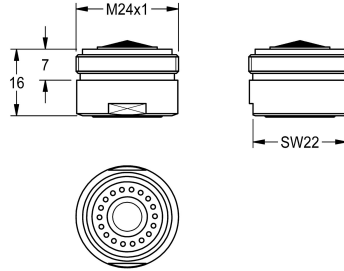

## KWC

Strahlbrause 3,6 l/min

Modell-Linie: SPARE-PARTS-GENER. | EROKH0008  
Zubehör und Funktionsteile | Ersatzteile Armaturen

**KWC-Nr.**

**2000104787**

Strahlbrause 3,6 l/min

**Technische Daten**

Füllmenge

1

Mengeneinheit

Stück