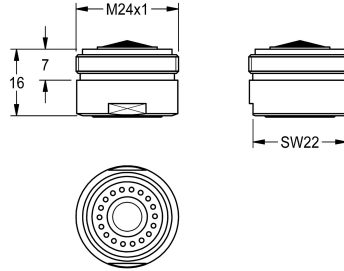

KWC

Strahlbrause 3,6 l/min

Modell-Linie: SPARE-PARTS-GENER. | EROKH0008
Zubehör und Funktionsteile | Ersatzteile Armaturen

KWC-Nr.

2000104787

Strahlbrause 3,6 l/min

Technische Daten

Füllmenge

1

Mengeneinheit

Stück

teamNumber

0