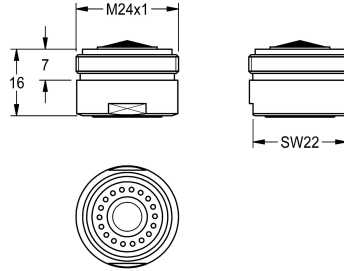

KWC

Strahlbrause 3,6 l/min

Modell-Linie: SPARE-PARTS-GENER. | EROKH0008
Zubehör und Funktionsteile | Ersatzteile Armaturen

KWC-Nr.

2000104787

Strahlbrause 3,6 l/min

Technische Daten

Füllmenge

1

Mengeneinheit

Stück