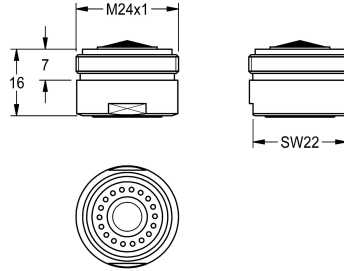

KWC

Jet insert 3.6 l/min

Modell-Linie: SPARE-PARTS-GENER. | EROKH0008
Pièces de rechange | Pièces de rechange robinetterie

KWC-No.

2000104787

Données techniques

Unité de remplissage

1

Unité de mesure

Pièce

teamNumber

0