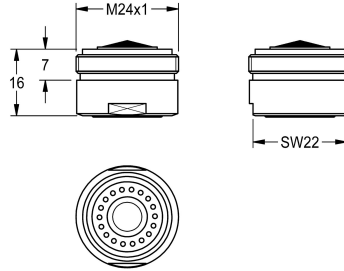

KWC

Jet insert 3.6 l/min

Modell-Linie: SPARE-PARTS-GENER. | EROKH0008

Ricambi | Accessori per rubinetterie per lavabi

KWC-No.

2000104787

Dati tecnici

Capacità