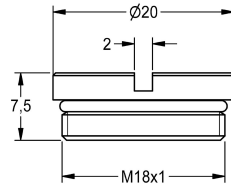

### Sedlo ventilu DN 15

Modell-Linie: SPARE-PARTS-GENER. | ESHOW0040  
Příslušenství a funkční díly | Příslušenství Umyvadlové armatury

**KWC-No.**

**2000104790**

Sedlo ventilu DN 15 s O-kroužkem

**Technické údaje**