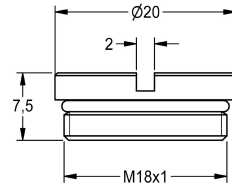

### Ventilsitz DN 15

Modell-Linie: SPARE-PARTS-GENER. | ESHOW0040  
Zubehör und Funktionsteile | Ersatzteile Armaturen

**KWC-Nr.**

**2000104790**

Ventilsitz DN 15 mit O-Ring.

**Technische Daten**

Füllmenge

1