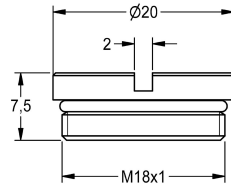

KWC

Ventilsitz DN 15

Modell-Linie: SPARE-PARTS-GENER. | ESHOW0040
Zubehör und Funktionsteile | Ersatzteile Armaturen

KWC-Nr.

2000104790

Ventilsitz DN 15 mit O-Ring.

Technische Daten

Füllmenge

1

Mengeneinheit

Stück