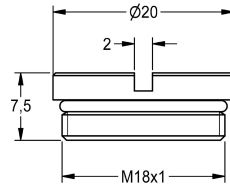

KWC

Asiento de válvula DN 15

Modell-Linie: SPARE-PARTS-GENER. | ESHOW0040

Piezas de repuesto | Accesorio Griferías de lavado

KWC-No.

2000104790

Asiento de válvula DN 15 con junta tórica.

Datos técnicos