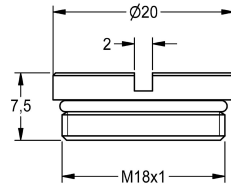

### Siège de vanne DN 15

Modell-Linie: SPARE-PARTS-GENER. | ESHOW0040  
Pièces de rechange | Pièces de rechange robinetterie

#### KWC-No.

2000104790

Siège de vanne avec joint torique DN 15

#### Données techniques

Unité de remplissage

1

Unité de mesure

Pièce