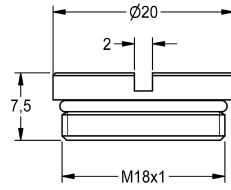

## KWC

Valvola DN15

Modell-Linie: SPARE-PARTS-GENER. | ESHOW0040

Ricambi | Accessori per rubinetterie per lavabi

### KWC-No.

2000104790

Valvola DN15 con o-ring