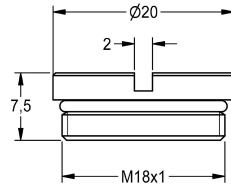

KWC Valvola DN15

Modell-Linie: SPARE-PARTS-GENER. | ESHOW0040
Ricambi | Accessori per rubinetterie per lavabi

KWC-No.

2000104790

Valvola DN15 con o-ring

Dati tecnici

Capacità

1