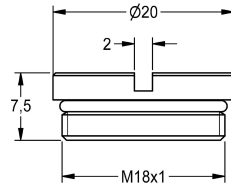

KWC

Zitting voor wisselklep DN 15

Modell-Linie: SPARE-PARTS-GENER. | ESHOW0040
Reserve onderdelen | Reserve-onderdelen kranen

KWC-No.

2000104790

Zitting voor wisselklep DN 15 met O-ring

Technical Data

Vulhoeveelheid