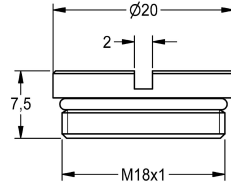

KWC

Valve seat DN 15

Modell-Linie: SPARE-PARTS-GENER. | ESHOW0040

Aksesoria i elementy funkcyjne | Części zamienne do armatur umywalkowych

KWC-No.

2000104790

Gniazdo zaworu DN15 z uszczelką

Dane techniczne