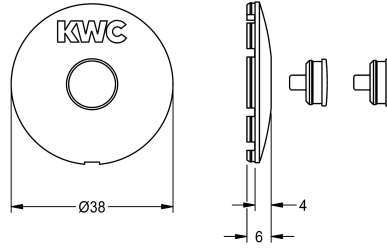

## KWC Firmenplakette

Modell-Linie: SPARE-PARTS-GENER. | EAQLN0025  
Zubehör und Funktionsteile | Ersatzteile Armaturen

### KWC-Nr.

2000104793

Firmenplakette weiß, mit Verschlussstopfen warm und kalt.

### Technische Daten

Füllmenge

1

Mengeneinheit

Stück

teamNumber

0