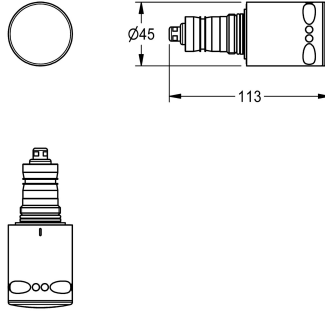

### Thermostatsteuereinheit

Modell-Linie: SPARE-PARTS-GENER. | EAQLT0017  
Zubehör und Funktionsteile | Ersatzteile Duschen

#### KWC-Nr.

2000104798

Thermostatsteuereinheit bestehend aus Temperaturwahlgriff aus Metall und Thermoelement mit nicht steigender Spindel.

#### Technische Daten

Füllmenge

1

Mengeneinheit

Stück