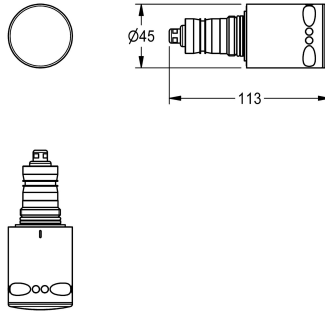

KWC

Thermostatsteuereinheit

Modell-Linie: SPARE-PARTS-GENER. | EAQLT0017
Zubehör und Funktionsteile | Ersatzteile Duschen

KWC-Nr.

2000104798

Thermostatsteuereinheit bestehend aus Temperaturwahlgriff aus Metall und Thermoelement mit nicht steigender Spindel.

Technische Daten

Füllmenge

1

Mengeneinheit

Stück

teamNumber

0