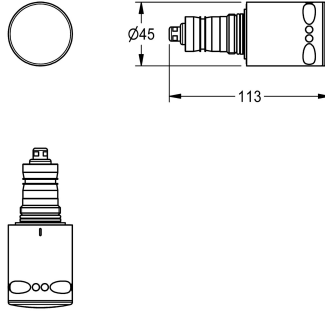

KWC

Thermostat control device

Modell-Linie: SPARE-PARTS-GENER. | EAQLT0017

Pièces de rechange | Pièces de rechange robinetterie de douche

KWC-No.

2000104798

Unité de contrôle thermostatique pour douches:
poussoir de réglage de la température en métal

et élément thermostatique avec tige non montante

Données techniques

Unité de remplissage

1

Unité de mesure

Pièce

teamNumber

0