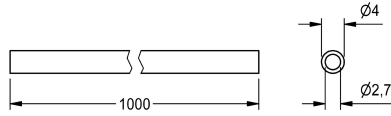

KWC

Hadička pro vzdálené ovládání

Modell-Linie: SPARE-PARTS-GENER. | EAQLN0019

Příslušenství a funkční díly | Příslušenství Umyvadlové armatury

KWC-No.

2000104803

Hadička na vzdálené ovládání (délka v m), plastová