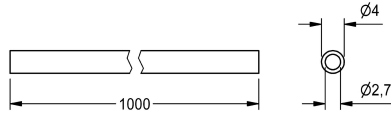

KWC Fernbetätigungsschlauch

Modell-Linie: SPARE-PARTS-GENER. | EAQLN0019
Zubehör und Funktionsteile | Ersatzteile Armaturen

KWC-Nr.

2000104803

Fernbetätigungsschlauch (in Meter), Kunststoff

Technische Daten