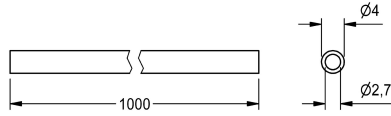

## KWC Flexible

Modell-Linie: SPARE-PARTS-GENER. | EAQLN0019  
Pièces de rechange | Pièces de rechange robinetterie

### KWC-No.

2000104803

Flexible (en mètre), matière plastique