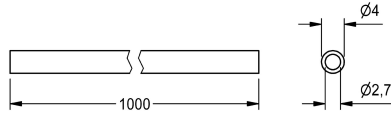

## KWC

Flessibile per doccia

Modell-Linie: SPARE-PARTS-GENER. | EAQLN0019

Ricambi | Accessori per rubinetterie per lavabi

### KWC-No.

**2000104803**

Flessibile in plastica per doccia (in metri)