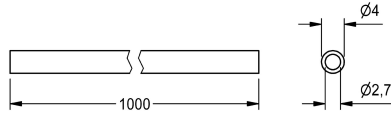

KWC

Remote operation hose

Modell-Linie: SPARE-PARTS-GENER. | EAQLN0019

Akcesoria i elementy funkcyjne | Części zamienne do armatur umywalkowych

KWC-No.

2000104803

Wężyk do armatury sptukujqcej (w metrach), tworzywo sztuczne

Dane techniczne

Pojemnořć

1

Ilořć uom

Sztuki