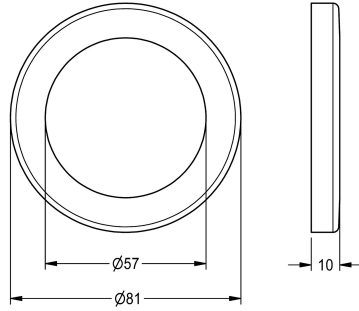

KWC Rosetta

Modell-Linie: AQUAMIX | ASSM2003
Ricambi | Ricambi per rubinetteria doccia

KWC-No.

2000104809

Rosetta cromata con O-ring, per rubinetterie doccia AQUAMIX

Dati tecnici

Capacità

1