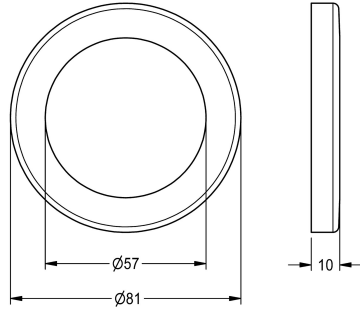

### Push-on rosette

Modell-Linie: AQUAMIX | ASSM2003

Pièces de rechange | Pièces de rechange robinetterie de douche

#### KWC-No.

2000104809

Rosace coulissante

#### Données techniques

Unité de remplissage

1

Unité de mesure

Pièce

teamNumber

0

sanitasTroeschNumber