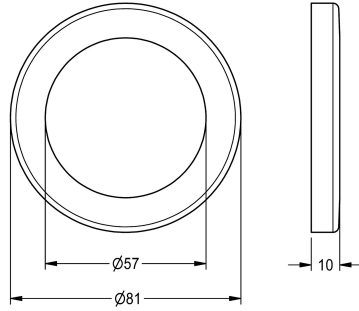

## KWC Rosetta

Modell-Linie: AQUAMIX | ASSM2003  
Ricambi | Ricambi per rubinetteria doccia

### KWC-No.

2000104809

Rosetta cromata con O-ring, per rubinetterie doccia AQUAMIX