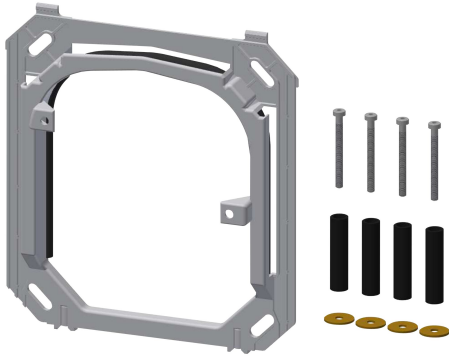

KWC

Nosný rámeček

Modell-Linie: SPARE-PARTS-GENER. | ESHOW0037

Příslušenství a funkční díly | Náhradní díly Umyvadlové armatury

KWC-No.

2000104826

Nosný rámeček s profilovým těsněním, kompletní s upevňovacím materiálem.