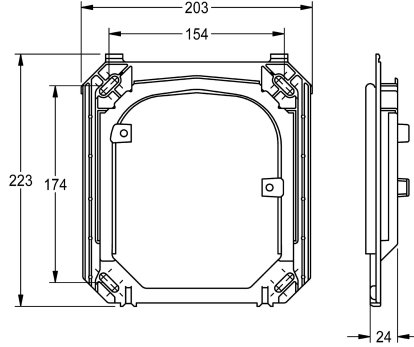

KWC

Nosný rámeček

Modell-Linie: SPARE-PARTS-GENER. | ESHOW0037

Příslušenství a funkční díly | Náhradní díly Umyvadlové armatury

KWC-No.

2000104826

Nosný rámeček s profilovým těsněním, kompletní s upevňovacím materiálem.