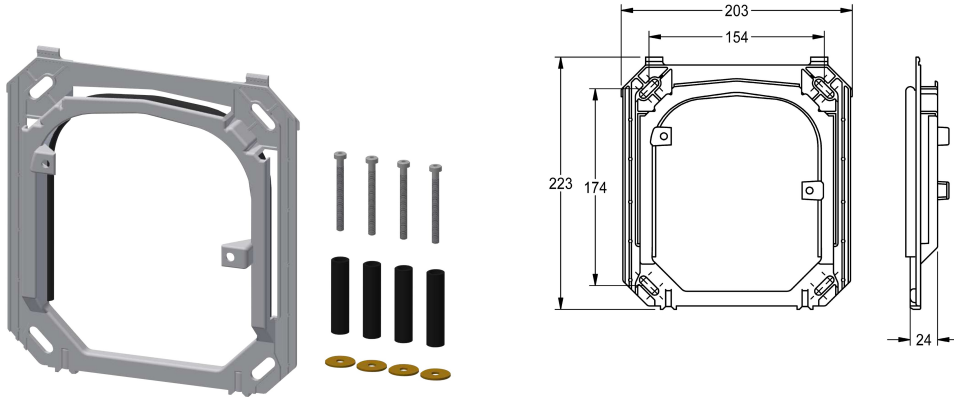

## KWC Halterahmen

Modell-Linie: SPARE-PARTS-GENER. | ESHOW0037  
Zubehör und Funktionsteile | Ersatzteile Duschen

### KWC-Nr.

**2000104826**

Halterahmen mit Profildichtung, komplett mit Befestigungsmaterial.

### Technische Daten

Füllmenge

1

Mengeneinheit

Stück

teamNumber

0