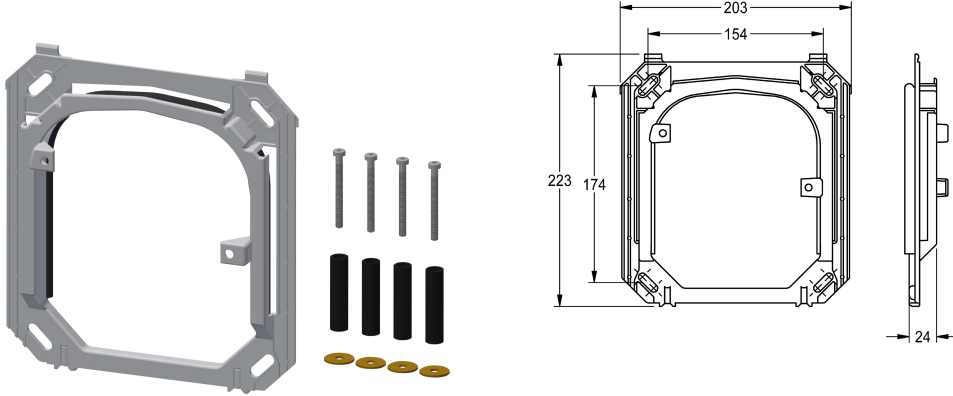

## KWC Halterahmen

Modell-Linie: SPARE-PARTS-GENER. | ESHOW0037  
Zubehör und Funktionsteile | Ersatzteile Duschen

**KWC-Nr.**

**2000104826**

Halterahmen mit Profildichtung, komplett mit Befestigungsmaterial.

**Technische Daten**

Füllmenge

1

Mengeinheit

Stück