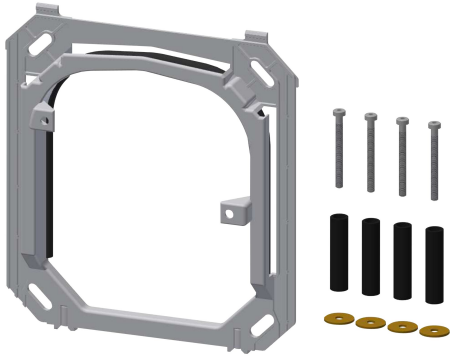

KWC

Cadre de maintien

Modell-Linie: SPARE-PARTS-GENER. | ESHOW0037

Pièces de rechange | Pièces de rechange robinetterie de douche

KWC-No.

2000104826

Cadre de maintien avec joint profilé, complet avec kit d'installation.

Données techniques

Unité de remplissage

1

Unité de mesure

Pièce