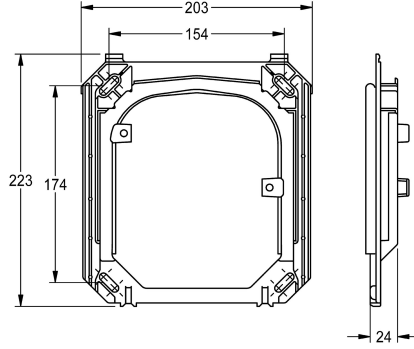

KWC

Cadre de maintien

Modell-Linie: SPARE-PARTS-GENER. | ESHOW0037

Pièces de rechange | Pièces de rechange robinetterie de douche

KWC-No.

2000104826

Cadre de maintien avec joint profilé, complet avec kit d'installation.

Données techniques

Unité de remplissage

1

Unité de mesure

Pièce