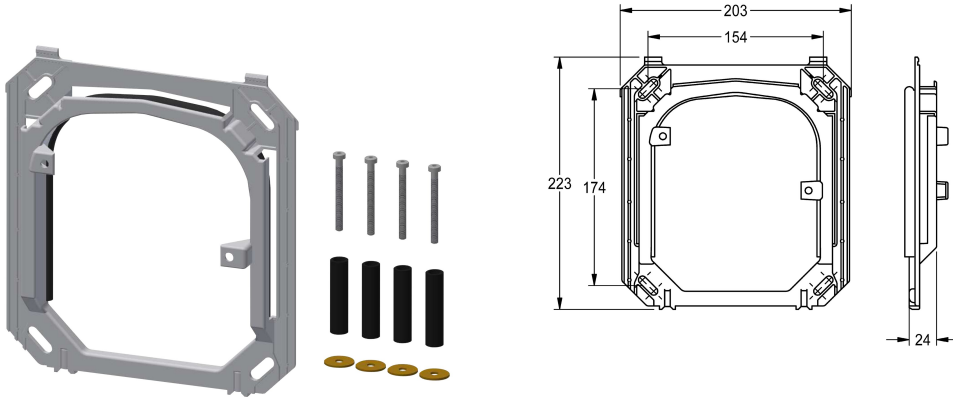

### Cadre de maintien

Modell-Linie: SPARE-PARTS-GENER. | ESHOW0037

Pièces de rechange | Pièces de rechange robinetterie de douche

#### KWC-No.

**2000104826**

Cadre de maintien avec joint profilé, complet avec kit d'installation.