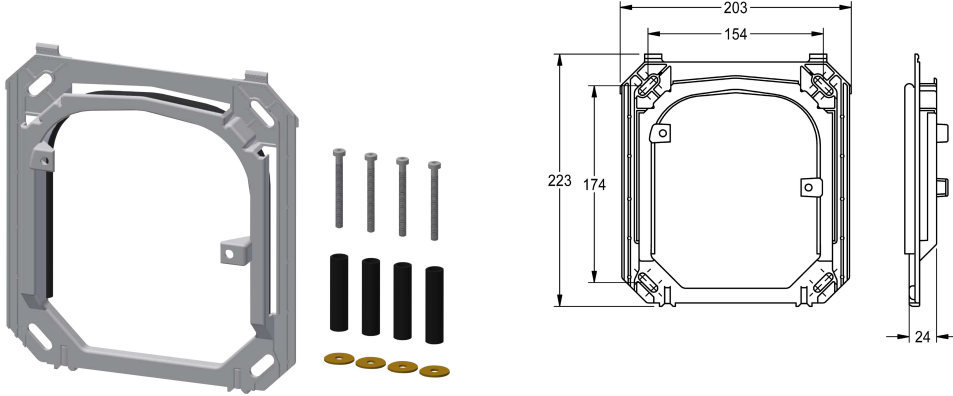

KWC Cornice

Modell-Linie: SPARE-PARTS-GENER. | ESHOW0037
Ricambi | Ricambi per rubinetteria doccia

KWC-No.

2000104826

Cornice con guarnizione, completa di materiale di fissaggio

Dati tecnici

Capacità

1