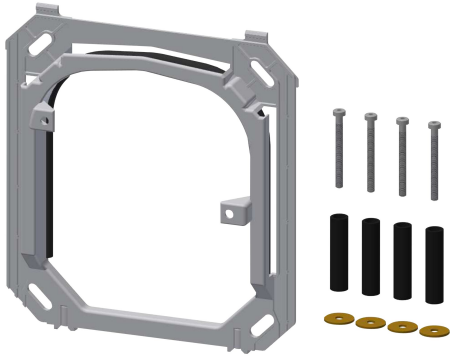

KWC

Bevestigingsraam

Modell-Linie: SPARE-PARTS-GENER. | ESHOW0037

Reserve onderdelen | Reserve-onderdelen douches

KWC-No.

2000104826

Bevestigingsraam met profielafdichting, compleet met bevestigingsmateriaal