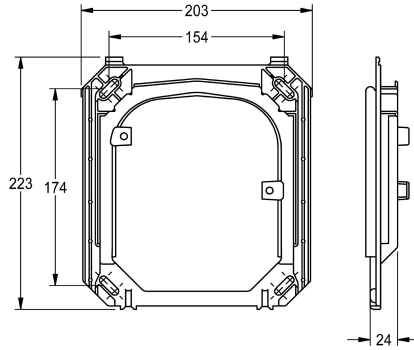

KWC

Bevestigingsraam

Modell-Linie: SPARE-PARTS-GENER. | ESHOW0037

Reserve onderdelen | Reserve-onderdelen douches

KWC-No.

2000104826

Bevestigingsraam met profielafdichting, compleet met bevestigingsmateriaal

Technical Data

Vulhoeveelheid

1

Hoeveelheid meeteenheid

Stuk