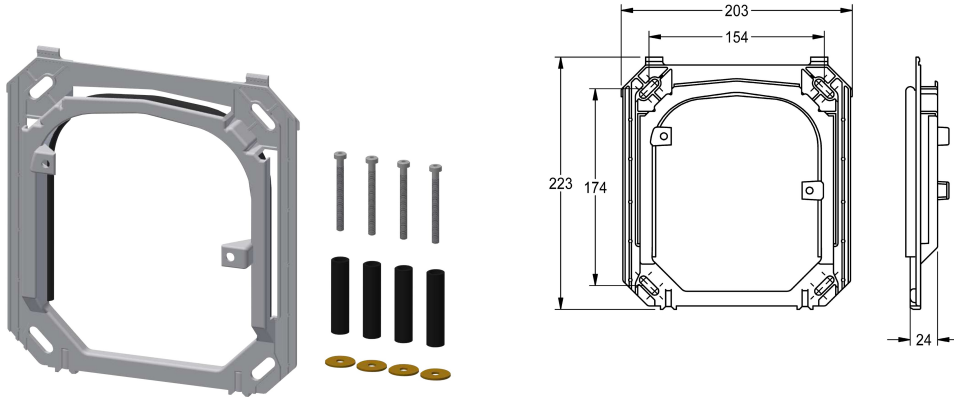

## KWC Holding frame

Modell-Linie: SPARE-PARTS-GENER. | ESHOW0037

Aksesoria i elementy funkcyjne | Części zamienne do armatur natryskowych

### KWC-No.

**2000104826**

Ramka montażowa z profilowaną uszczelką, zestaw montażowy w komplecie.

### Dane techniczne

Pojemność

1

Ilość uom

Sztuki