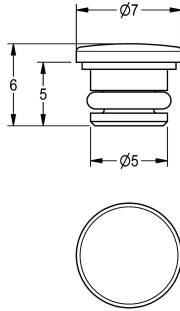

KWC Verschlussstopfen

Modell-Linie: AQUAMIX | ESHAC0012
Zubehör und Funktionsteile | Ersatzteile Armaturen

KWC-Nr.

2000104827

Verschlussstopfen mit O-Ring zur AQUAMIX-Griffdruckkappe.

Technische Daten

Füllmenge

1

Mengeneinheit

Stück