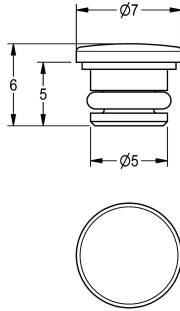

KWC Bouchon

Modell-Linie: AQUAMIX | ESHAC0012
Pièces de rechange | Pièces de rechange robinetterie

KWC-No.

2000104827

Bouchon avec O-ring pour capuchon AQUAMIX.

Données techniques

Unité de remplissage

1

Unité de mesure

Pièce

teamNumber

0