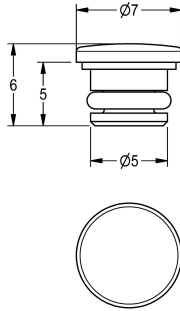

KWC

Closure plug

Modell-Linie: AQUAMIX | ESHAC0012
Ricambi | Accessori per rubinetterie per lavabi

KWC-No.

2000104827

Closure plug with O-ring for AQUAMIX handle push cap

Dati tecnici

Capacità