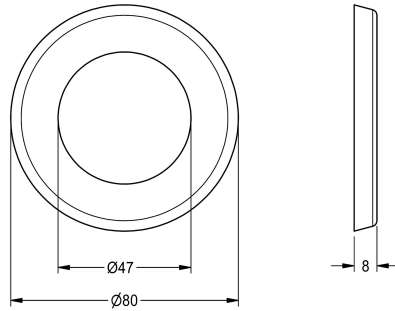

KWC

Push-on rosette

Modell-Linie: SPARE-PARTS-GENER. | EAQLT0018

Ricambi | Ricambi per rubinetteria doccia

KWC-No.

2000104828

Rosetta con O-ring, cromato

Dati tecnici