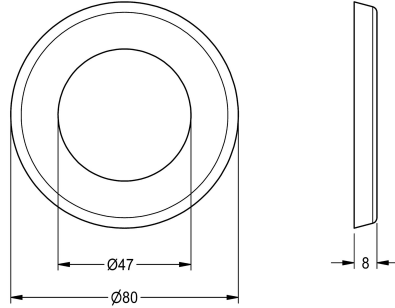

KWC

Push-on rosette

Modell-Linie: SPARE-PARTS-GENER. | EAQLT0018

Pièces de rechange | Pièces de rechange robinetterie de douche

KWC-No.

2000104828

EAQLT0018 Rosace à pousser

Données techniques

Unité de remplissage

1

Unité de mesure

Pièce

teamNumber

0