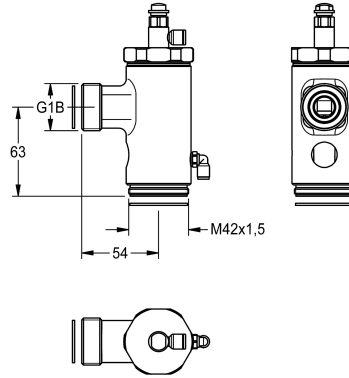

KWC

WC-Druckspüler DN 20

Modell-Linie: SPARE-PARTS-GENER. | EAQLN0020

Zubehör und Funktionsteile | Ersatzteile Spülarmaturen

KWC-Nr.

2000104835

AQUALINE-WC-Druckspüler DN 20 für Fernbetätigung, ohne Verschraubung und Spülrohr, für Wandeinbau.

Technische Daten

Füllmenge

1

Mengeneinheit

Stück

teamNumber

0